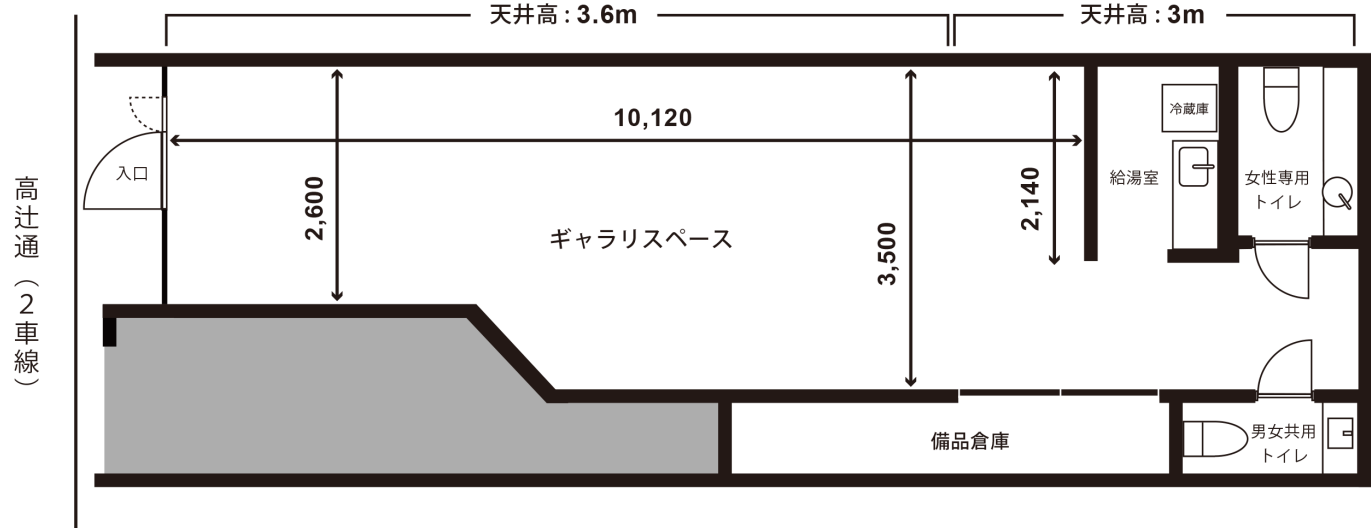

- ・ピクチャーレール : 21.3m
- ・ピクチャーレール
ワイヤー/フック : 30本
- ・LEDスポットライト : 10灯
- ・Wi-Fi
- ・ミニキッチン
- ・女性専用トイレ
- ・男女共用トイレ

■ 備品

- ・ロングテーブル × 8台
W1800 / D450 / H700
レンタル代 : 500円/1台1日
- ・ミーティングテーブル × 1台
W1000 / D700 / H700
レンタル代 : 無料
- ・チェア × 6脚
レンタル代 : 無料
- ・脚立 × 1台
- ・冷蔵庫
- ・電気ポット

■ 平面図

■ ピクチャーレール / 照明設備 レイアウト